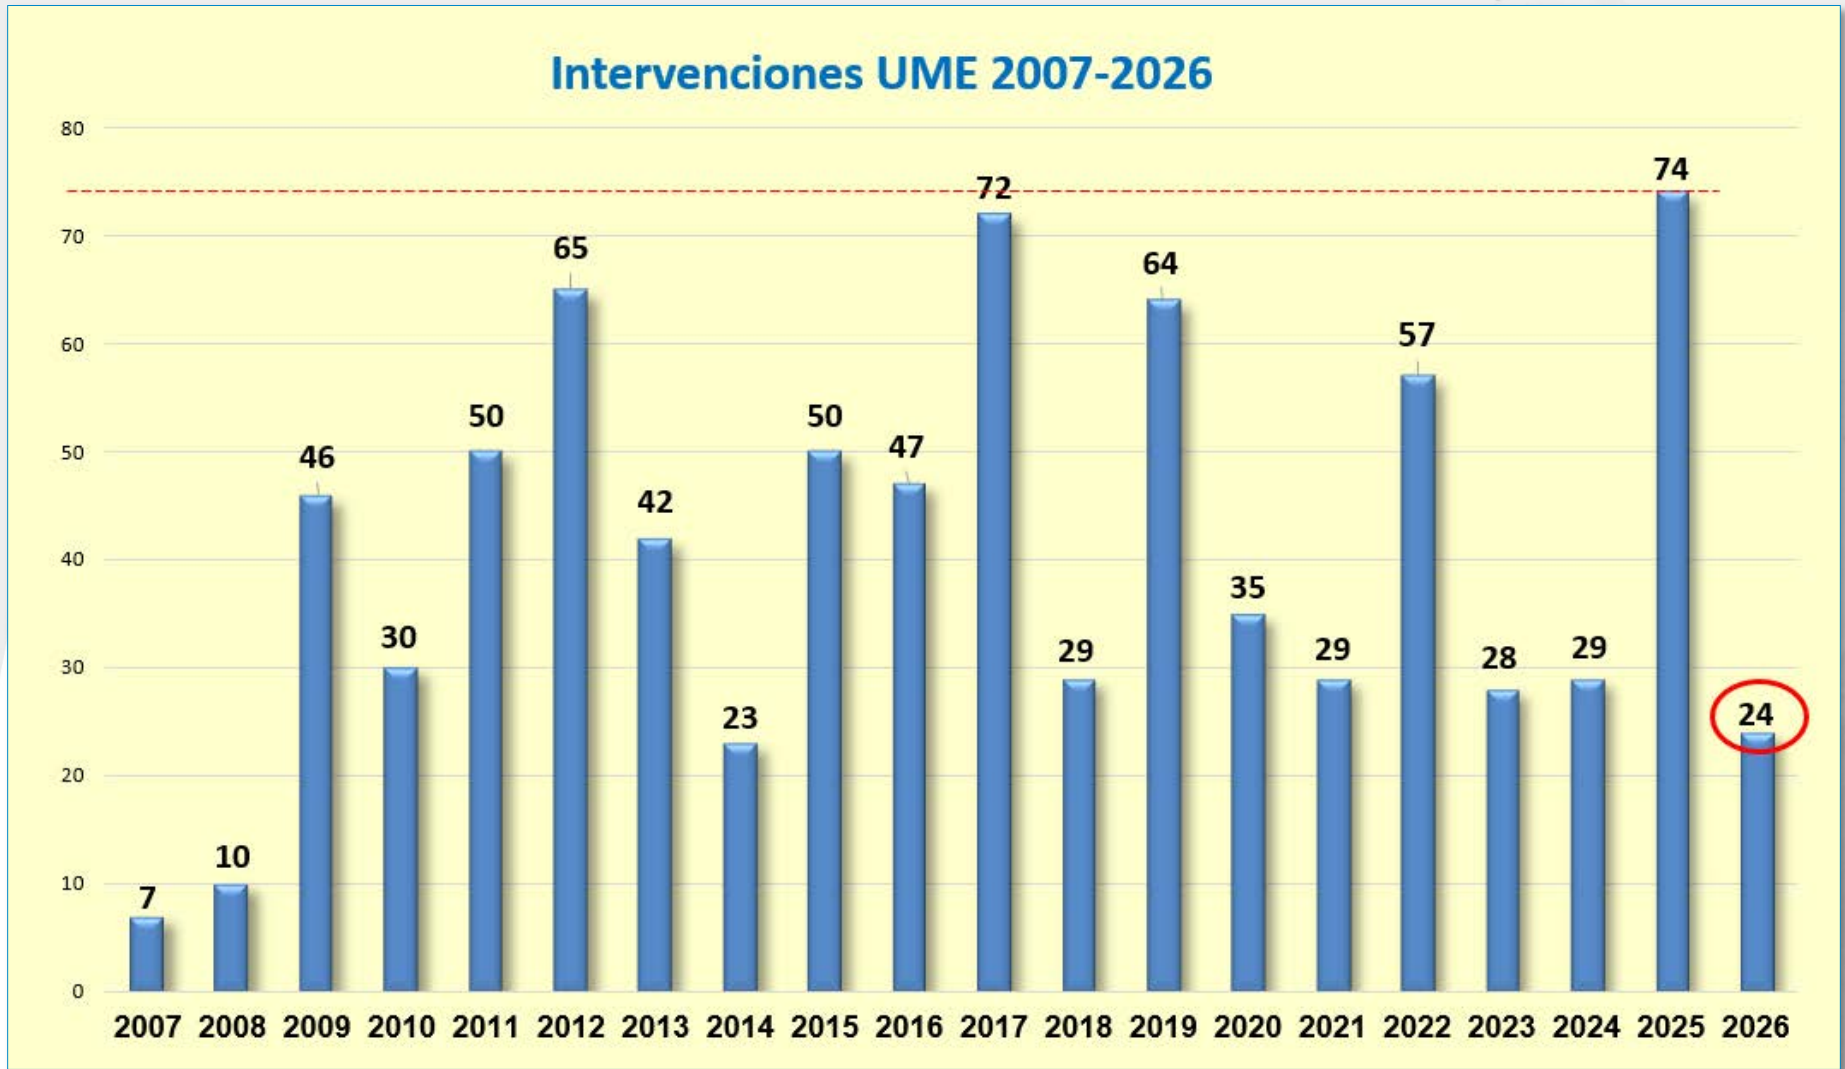

Intervenciones UME 2007-2026 (65ABR26)

Comparativa tipos de emergencias (2007-2026)

Total intervenciones: **811**

- Incendios Forestales
- Inundaciones- Rescates
- Tormentas Invernales
- Otros
- RRTTMA
- OMP
- Exterior TN