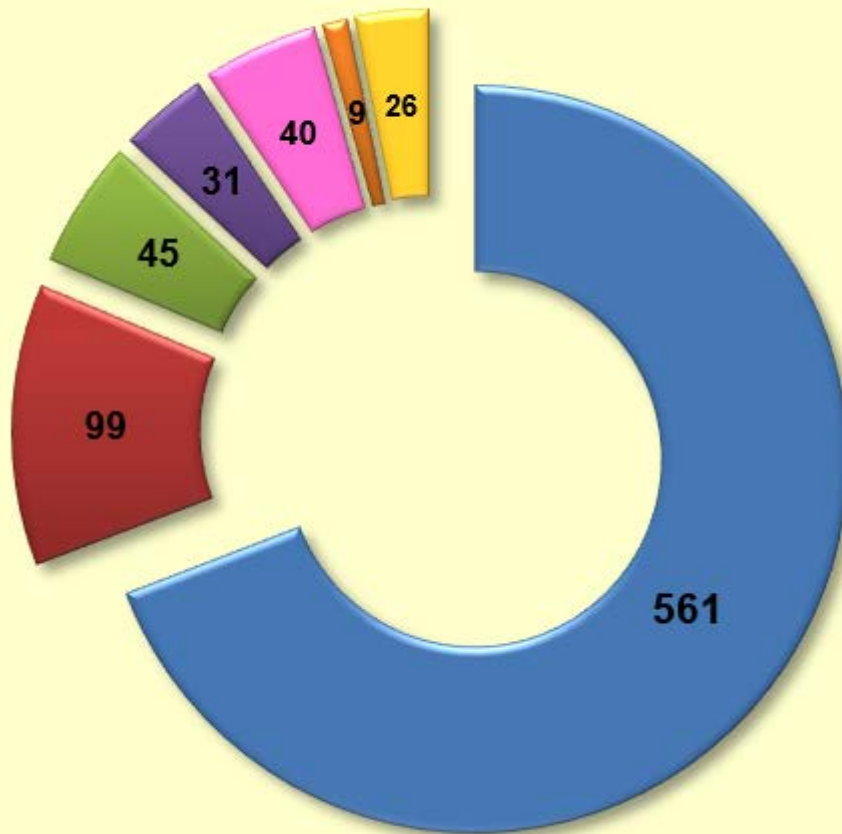

Intervenciones UME 2007-2026 (65ABR26)

Comparativa tipos de emergencias (2007-2026)

Total intervenciones: **811**

- Incendios Forestales
- Inundaciones- Rescates
- Tormentas Invernales
- Otros
- RRTTMA
- OMP
- Exterior TN