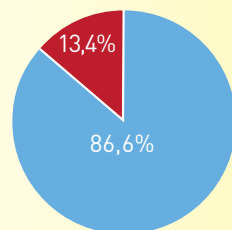

Ejército del Aire

Total: 20.560