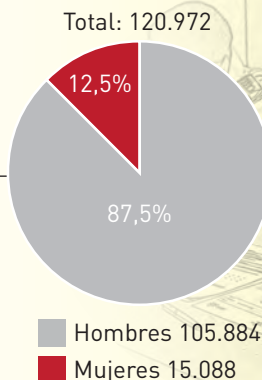

MUJERES militares

Las Fuerzas Armadas españolas han alcanzado un nivel de integración de las mujeres superior al de otros países con más tradición dentro de la OTAN, sin ningún tipo de limitación para incorporarse a cualquier destino y en igualdad con los hombres.

Total Fuerzas Armadas

Ejército de Tierra

Total: 76.582

Hombres 67.454
Mujeres 9.128

Armada

Total: 20.695

Hombres 18.146
Mujeres 2.549

Ejército del Aire