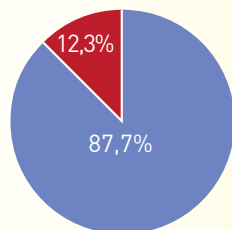

MUJERES militares

Las Fuerzas Armadas españolas han alcanzado un nivel de integración de las mujeres superior al de otros países con más tradición dentro de la OTAN, sin ningún tipo de limitación para incorporarse a cualquier destino y en igualdad con los hombres.

Total Fuerzas Armadas

Ejército de Tierra

Total: 76.582

Hombres 67.454
Mujeres 9.128

Armada

Total: 20.695

Hombres 18.146
Mujeres 2.549

Ejército del Aire